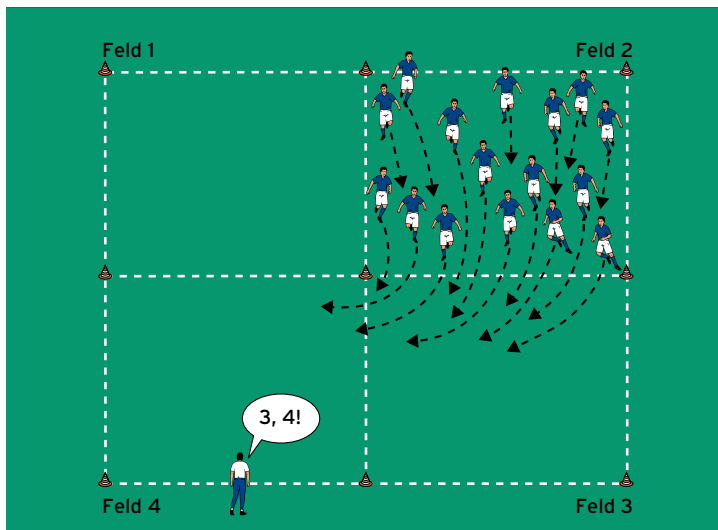

BAMBINI

SPIEL 2:

TICKETSCHALTER

ORGANISATION

- ▶ Den Aufbau unverändert lassen

ABLAUF

- ▶ Die Flugreisenden haben sich verspätet. Sie rennen schnell zum Abfertigungsschalter, um ihre Flugtickets zu erhalten.
- ▶ Die Bambini laufen frei in einem Feld umher.
- ▶ Der Trainer ruft nacheinander zwei Zonen auf.
- ▶ Die Bambini versuchen, so schnell wie möglich in die aufgerufenen Felder zu laufen.

VARIATIONEN

- ▶ Erschweren: 3 Felder aufrufen.
- ▶ Erleichtern: Nur 1 Feld aufrufen.
- ▶ In der Hocke oder im Liegen starten.
- ▶ Die Kinder starten in unterschiedlichen Feldern.

TIPPS UND KORREKTUREN

- ▶ Das Spiel verbessert die Reaktionsschnelligkeit.
- ▶ Die Kinder müssen die Kommandos den richtigen Feldern zuordnen.